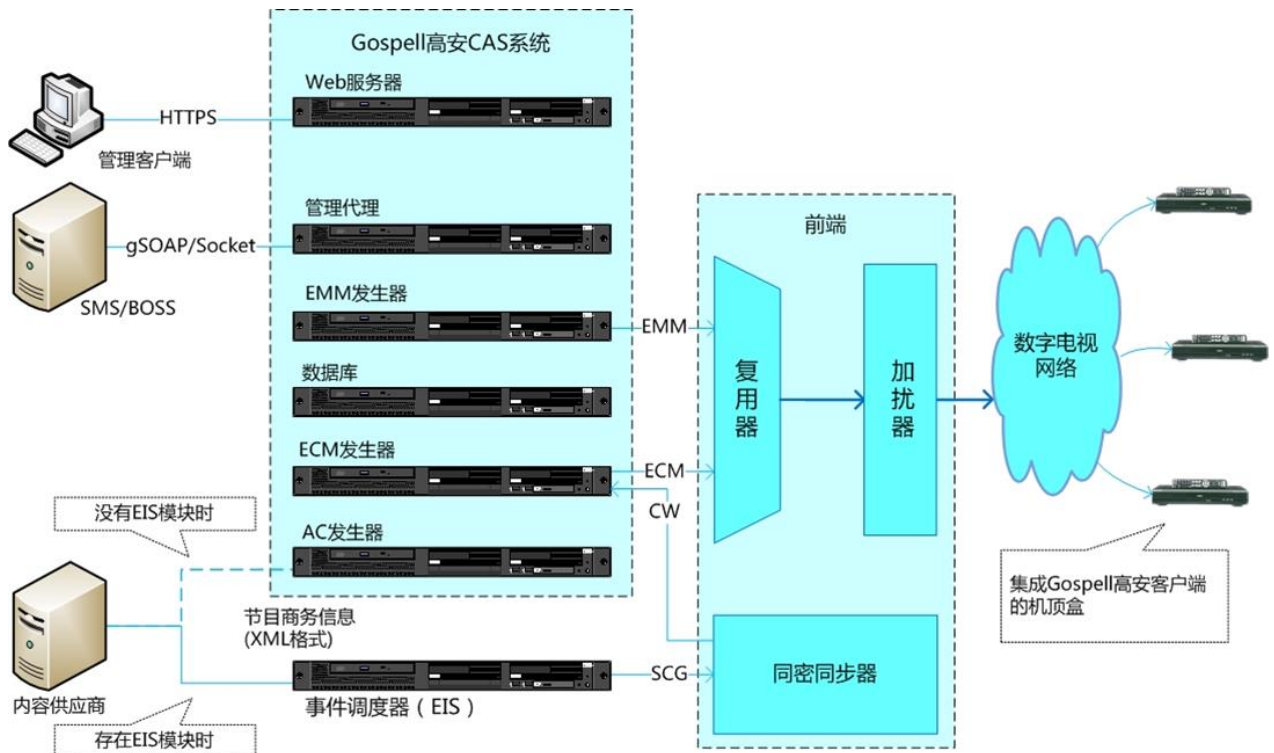

## 产品简介

高斯贝尔数字电视高级安全条件接收系统，由Gospell高级安全CAS前端软件系统和集成了Gospell高级安全CAS客户端的数字电视终端构成。前端系统与数字电视码流复用和加扰设备、数字电视订户管理系统或业务运营支撑系统连接，完成对数字电视或私有业务的加密、数字电视产品管理、终端和订户管理信息的产生和传输等任务。系统中的敏感数据和信息均采用AES算法加密。它可以独立地或者借助于EIS实现动态变化的节目计费处理，并可支持动态的指纹和使用规则信息的处理。Gospell高级安全CAS系统支持独有的PVR再授权控制及业务信息编辑及发送功能。

Gospell 高安系统产品

Gospell高级安全CAS客户端的数字电视终端完成数字电视信号的接收，在经Gospell授权激活后，可以接收前端的的管理消息，并在具备合法授权的情况下，完成数字电视节目的解密收看。其对数字电视信息的解密，以及涉密数据的加解密均基于经过Gospell认证的芯片硬件级的高级安全特性实现。这些终端

还支持动态节目计费信息的处理以支持IPPV、IPPT等功能，还可接收和显示码流中携带的节目指纹，并严格按照使用规则的要求进行节目的解密、录制和输出。终端可以根据CAS前端播发的业务信息自动生成和保存业务数据。

前端系统的安装部署、终端生产，终端芯片的个性化设置，以及终端厂家对Gospell高安客户端的集成过程，均在Gospell高级安全集成信息管理平台的统一管理下进行，参见下图。

Gospell 高安总体运作机制

## 高安CAS系统特点

- 采用 AES 算法进行节目加密，提供稳定可靠的密钥管理及切换机制
- 强大而灵活的业务产品管理能力
- 支持多达 1024 个数字电视业务加密和 128 个包管理
- 每个业务可同时属于多个产品包
- 强大的终端管理和收视控制

- 支持无卡终端
- 运营商，网络，区域锁定亦可在前端指令控制下开启或关闭
- 支持针对产品包、节目发送条件准备和条件限播
- 支持加密节目预览
- 灵活多样的计费方式
- 支持按产品包、业务、IPPV、IPPT 计费
- 可对终端用户进行电子钱包充值及单终端多项电子钱包充值
- 支持 ECMG 指纹发送及对指纹进行加密
- 支持动态使用规则（URI）管理
- 高效灵活的信息播发机制
- 支持 EMM 播发策略设置
- 采用高效率的授权信息编码，大量节省 EMM 数据带宽
- 灵活的配置和部署机制
- 支持独立运行和分区域部署等多样化的网络拓扑结构
- 支持分区域的 EMM 发送，并支持为各个区域设置不同发送策略和带宽
- 支持 OSD、EMM 指纹及邮件信息发送
- 具备多种终端行为控制功能，如强制换台、节目搜索、重新启动、设置终端开机默认节目、清流  
管控等操作
- 支持网络信息管理及发送
- 支持网络信息、业务信息、业务分组和音量补偿、逻辑频道号、所属区域等业务信息的产生和发  
送
- 支持基于 Socket 通信或者 gSOAP 的应用管理接口