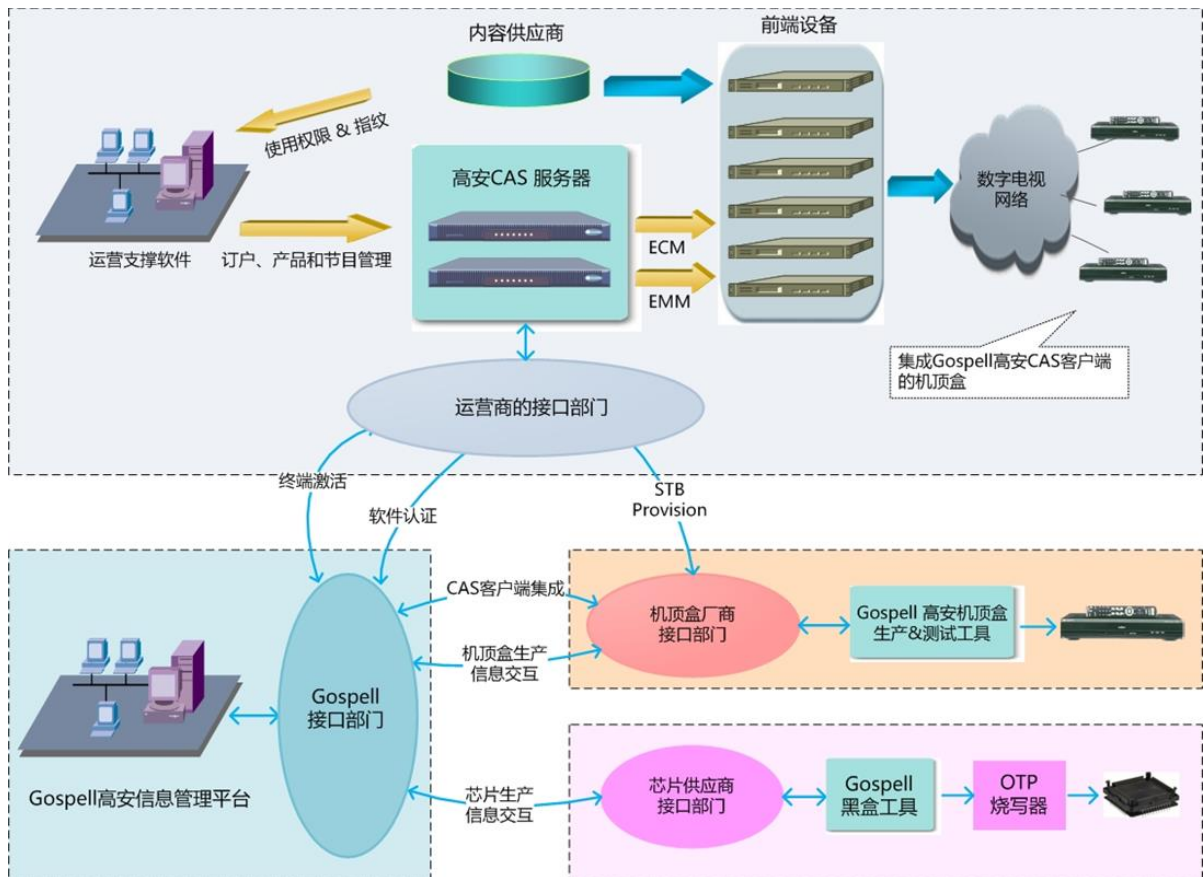

## 产品简介

高斯贝尔数字电视高级安全条件接收系统，由Gospell高级安全CAS前端软件系统和集成了Gospell高级安全CAS客户端的数字电视终端构成。前端系统与数字电视码流复用和加扰设备、数字电视订户管理系统或业务运营支撑系统连接，完成对数字电视或私有业务的加密、数字电视产品管理、终端和订户管理信息的产生和传输等任务。系统中的敏感数据和信息均采用AES算法加密。它可以独立地或者借助于EIS实现动态变化的节目计费处理，并可支持动态的指纹和使用规则信息的处理。Gospell高级安全CAS系统支持独有的PVR再授权控制及业务信息编辑及发送功能。

Gospell 高安系统产品

Gospell高级安全CAS客户端的数字电视终端完成数字电视信号的接收，在经Gospell授权激活后，可以接收前端的的管理消息，并在具备合法授权的情况下，完成数字电视节目的解密收看。其对数字电视信息的解密，以及涉密数据的加解密均基于经过Gospell认证的芯片硬件级的高级安全特性实现。这些终端

还支持动态节目计费信息的处理以支持IPPV、IPPT等功能，还可接收和显示码流中携带的节目指纹，并严格按照使用规则的要求进行节目的解密、录制和输出。终端可以根据CAS前端播发的业务信息自动生成和保存业务数据。

前端系统的安装部署、终端生产，终端芯片的个性化设置，以及终端厂家对Gospell高安客户端的集成过程，均在Gospell高级安全集成信息管理平台的统一管理下进行，参见下图。

Gospell 高安总体运作机制

## 高安CAS系统特点

- 采用 AES 算法进行节目加密，提供稳定可靠的密钥管理及切换机制
- 强大而灵活的业务产品管理能力
- 支持多达 1024 个数字电视业务加密和 128 个包管理
- 每个业务可同时属于多个产品包
- 强大的终端管理和收视控制

- 支持无卡终端
- 运营商，网络，区域锁定亦可在前端指令控制下开启或关闭
- 支持针对产品包、节目发送条件准备和条件限播
- 支持加密节目预览
- 灵活多样的计费方式
- 支持按产品包、业务、IPPV、IPPT 计费
- 可对终端用户进行电子钱包充值及单终端多项电子钱包充值
- 支持 ECMG 指纹发送及对指纹进行加密
- 支持动态使用规则（URI）管理
- 高效灵活的信息播发机制
- 支持 EMM 播发策略设置
- 采用高效率的授权信息编码，大量节省 EMM 数据带宽
- 灵活的配置和部署机制
- 支持独立运行和分区域部署等多样化的网络拓扑结构
- 支持分区域的 EMM 发送，并支持为各个区域设置不同发送策略和带宽
- 支持 OSD、EMM 指纹及邮件信息发送
- 具备多种终端行为控制功能，如强制换台、节目搜索、重新启动、设置终端开机默认节目、清流  
管控等操作
- 支持网络信息管理及发送
- 支持网络信息、业务信息、业务分组和音量补偿、逻辑频道号、所属区域等业务信息的产生和发  
送
- 支持基于 Socket 通信或者 gSOAP 的应用管理接口