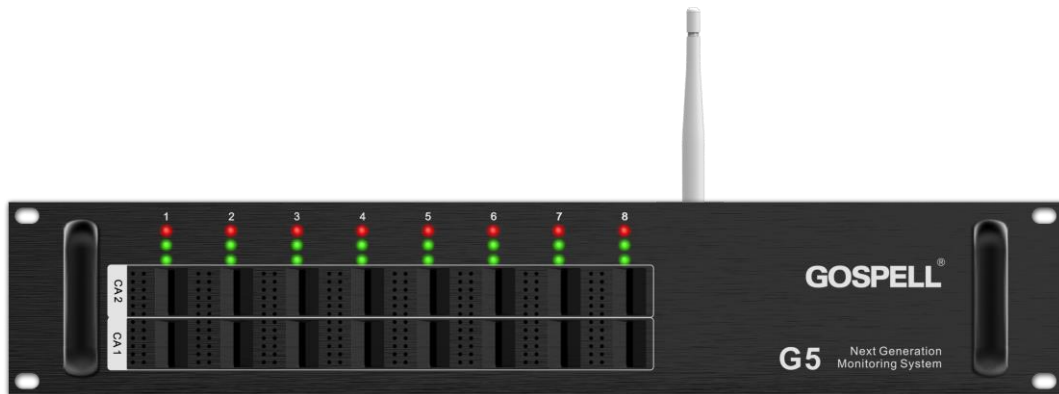

G5-DTMB

新一代监控系统

产品简介

G5-DTMB 设备是应广电运营商需求，对输出的 DTMB 节目信号进行实时监控，若节目信号发生异常现象，将通过多种方式（短信、邮件、微信）通知管理人员，颠覆了传统的节目监控模式，真正实现无人值守机房，大大降低了广电运营商在设备以及人力上的投入。

产品特点

- 支持 32 路高清节目实时监控
- 支持画面分割，可选 8、12、24、32 屏
- 支持 CAS（Gospel CA 以及第三方 CA）
- 支持 RF 全频道实时频谱监测
- 支持视频图像内容监测（视音频丢失、视频静帧、黑场监测）
- 支持音频监测，动态显示音量大小
- 支持节目异常报警（日志、邮件、手机短信、微信）
- 支持网络远程控制与配置
- 支持 PSI/SI 实时分析
- 最新技术、高集成度、稳定可靠

后面板视图

产品规格

RF 输入接口 (DTMB)

连接器	F-Female
连接数量	1
频率范围	110 ~ 862MHz
输入阻尼	75Ω
解调方式	16QAM/64QAM/128QAM/ 256QAM
输入电平	20 ~ 80dBuv

GSM 天线

数量	1
频率	900/1800/850/1900MHz

RS-232

连接数量	1
传输速率	115200bps
信号传输距离	0.2 ~ 2 米

SIM 卡槽

连接数量	1
格式	标准卡 (中国移动、中国联通)

CA 卡槽

连接数量	16 (前面板) 1 (后面板)
格式	Micro Sim

音视频接口

VGA	1
CVBS	1
COAX	1
HDMI	1

USB2.0

连接数量	2
------	---